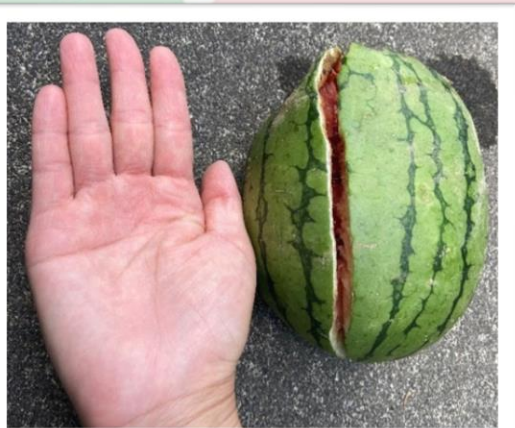

動物舎だより

8月号

対策強化！

豊作♪

食べたいよ~~~~

スイカは

割れてしまいました

ユウ・ア・ランドの畑では毎年カラスに食べられてしまう被害が多く、今年は畑をアミで囲い対策を強化しました。おかげさまでカラスの被害はなく、ナス、ピーマン、ミニトマトは毎日のように収穫できる程、実っています。野菜は利用者様に見て楽しんでいただいた後、動物たちに美味しく食べてもらっています♪